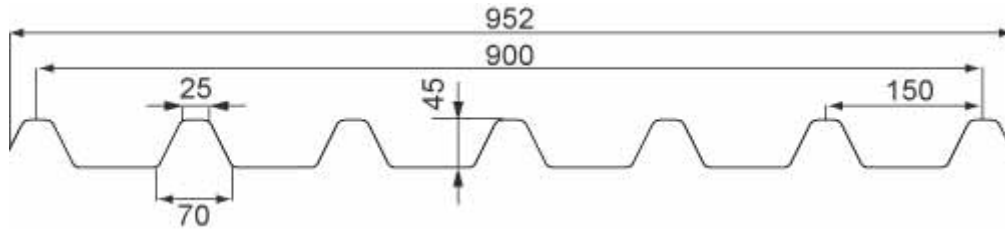

## 150/45 - PERFO2

Position du centre de gravité : mm

Intitulé	Gamme	Couleur	Largeur(mm)	Code
150/45 - PERFO2 PERFORATION TOTALE - Longueurs possibles tous les cm - Longueur maxi 4.5 m	ONDEX PERFO2	Blanc brillant	952	20711

## Caractéristiques

	Unités	Valeur nominale	Tolérance	
			-	+
Poids	Kg/m <sup>2</sup>	1.9	-0.1	+0.05
Epaisseur (selon norme EN-1013-3)	mm	1	-0.2	+0.3
Longueur(mm)	mm	-	+2	+8
Largeur utile	mm	900	-8	+8
Largeur totale	mm	952	-10	+10
Equerrage hors equerre maxi(selon norme EN1013-1)	mm	5	-	-
Inertie pour une largeur de 1 m	Cm <sup>4</sup>		-	-
Rayon minimum de cintrage	m		-	-
Transmission lumineuse nominale	% par rapport à l'air	10	-	-