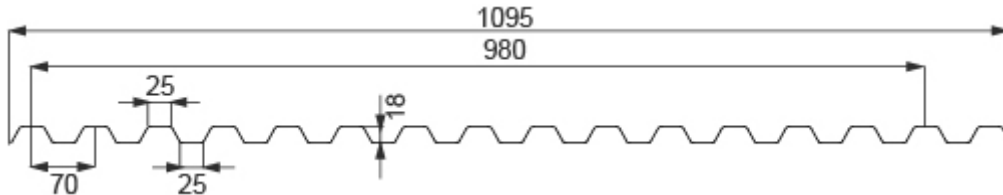

## GRECA 70/18

Position du centre de gravité : 9.56mm

Intitulé	Gamme	Couleur	Largeur(mm)	Code
GRECA 70/18	ONDEX ECOLUX	 cristal rouge	1095	50330

La représentation des coloris à l'écran ne permet pas une reproduction fidèle des teintes des produits.

## Caractéristiques

	Unités	Valeur nominale	Tolérance	
			-	+
Poids	Kg/m <sup>2</sup>	1.2	-0.05	+0.05
Epaisseur (selon norme EN-1013-3)	mm	0.7	-0.2	+0.3
Longueur(mm)	mm	-	+2	+8
Largeur utile	mm	980	-2	+8
Largeur totale	mm	1095	-8	+8
Equerrage hors equerre maxi(selon norme EN1013-1)	mm	5	-	-
Inertie pour une largeur de 1 m	Cm <sup>4</sup>	5.03	-	-
Rayon minimum de cintrage	m	2.5	-	-
Transmission lumineuse nominale	% par rapport à l'air	NA	-	-